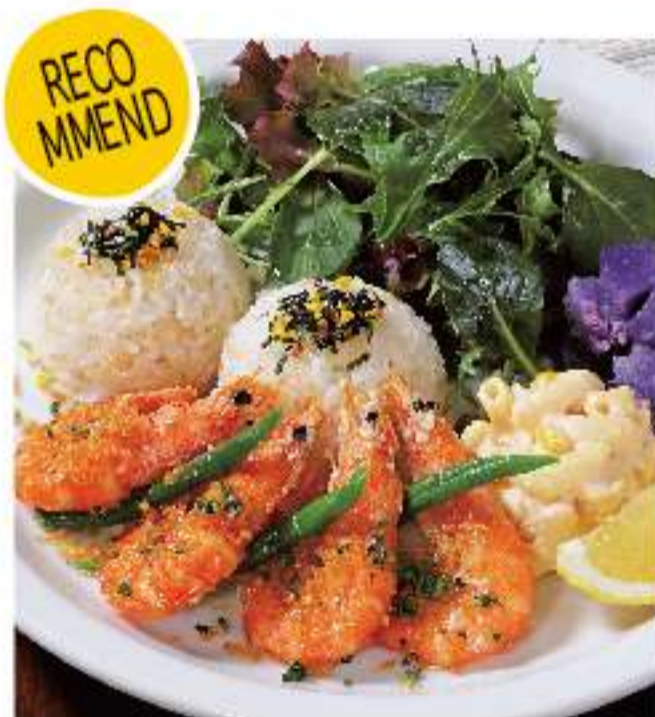

ガーリック・ソフトシェルシュリンプ・プレート 1080
(税込 1166)
Garlic Softshell Shrimp Plate
殻ごとジューシーに、ハワイの名物料理。
ドリンクバー&スープ付き