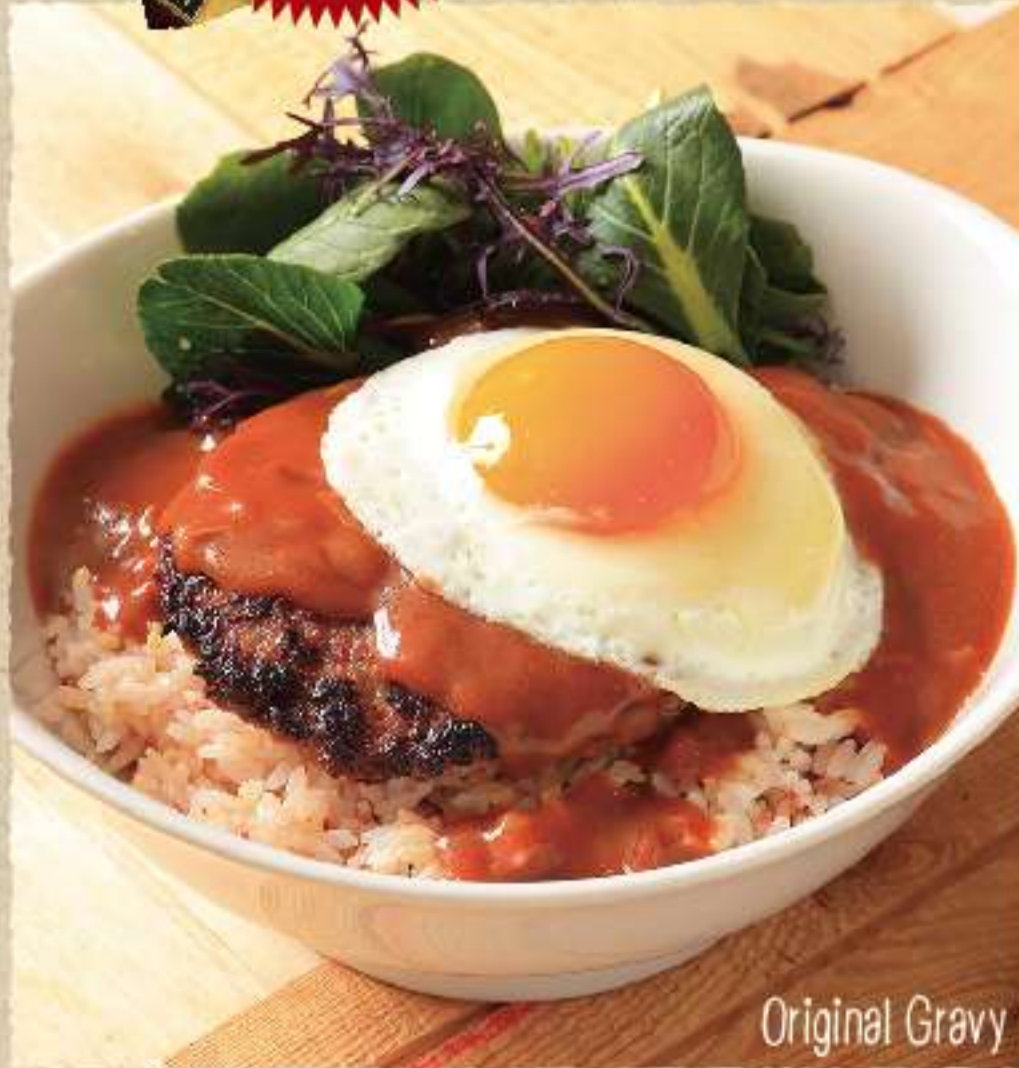

Original Gravy