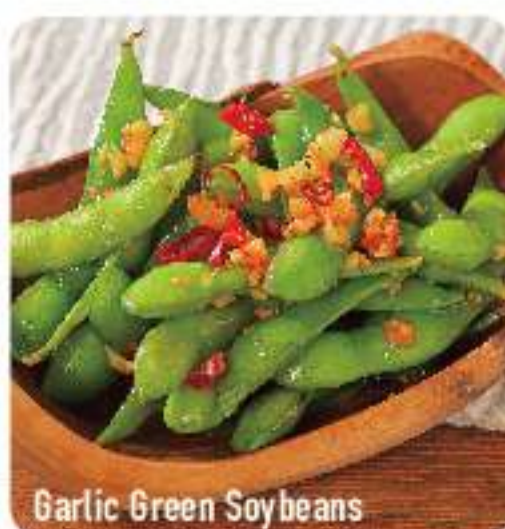

PUPUS & TAPAS

ガーリック・エダマメ 490
(税込 529)
Garlic Green Soybeans

モチコ・フライドチキン 590
(税込 637)
"MOCHIKO" Fried Chicken
モチ粉を使ったハワイの唐揚げ。

フライドポテト (プレーン or ガーリック) 490
(税込 529)
Fried Potato (Plain or Garlic)